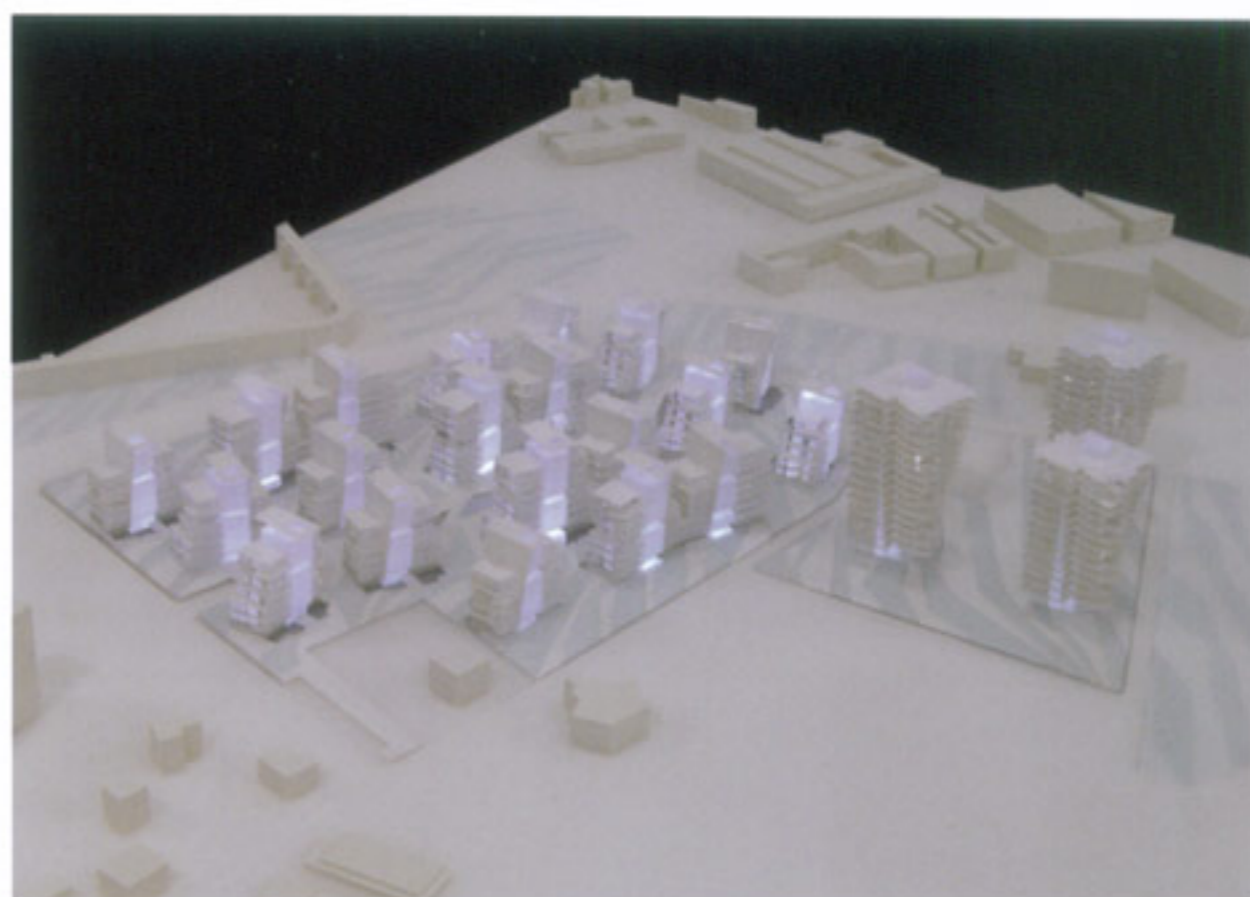

Kennedy Ecodistrict

Progetto: Sviluppo residenziale
Area: Milano _ITALIA
Partner: Palladium Group, Mazzalveri & Comelli
Architetti: KConsult Engineering Workshop
Superficie territoriale: 3,8 ettari
Dati: 31.800 mq di potenziale edificatorio (slp)

L'intervento si fonda sull'ipotesi di un quartiere residenziale modello, basato sui principi della sostenibilità.

L'area, strategicamente posizionata a metà strada tra i 2 poli fieristici di Milano – il nuovo centro FieraMilano a Rho/Pero e la sede storica di FieraMilanoCity –, si estende su una superficie di 3,8 ettari con un potenziale edificatorio di circa 31.800 mq ed è parte di un comparto urbanistico avente superficie totale pari a 5,5 ettari con un potenziale totale pari a 43.000 mq di slp.

The 3,8 hectare land Site, strategically located midway between the 2 Milan' fair grounds – the new one, FieraMilano in Rho/Pero, and the historical one, FieraMilanoCity in the city center – has a building potential of around 31.800 sqm and it's part of a major town planning area of around 5,5 hectares and with a building potential of around 43.000 sqm.